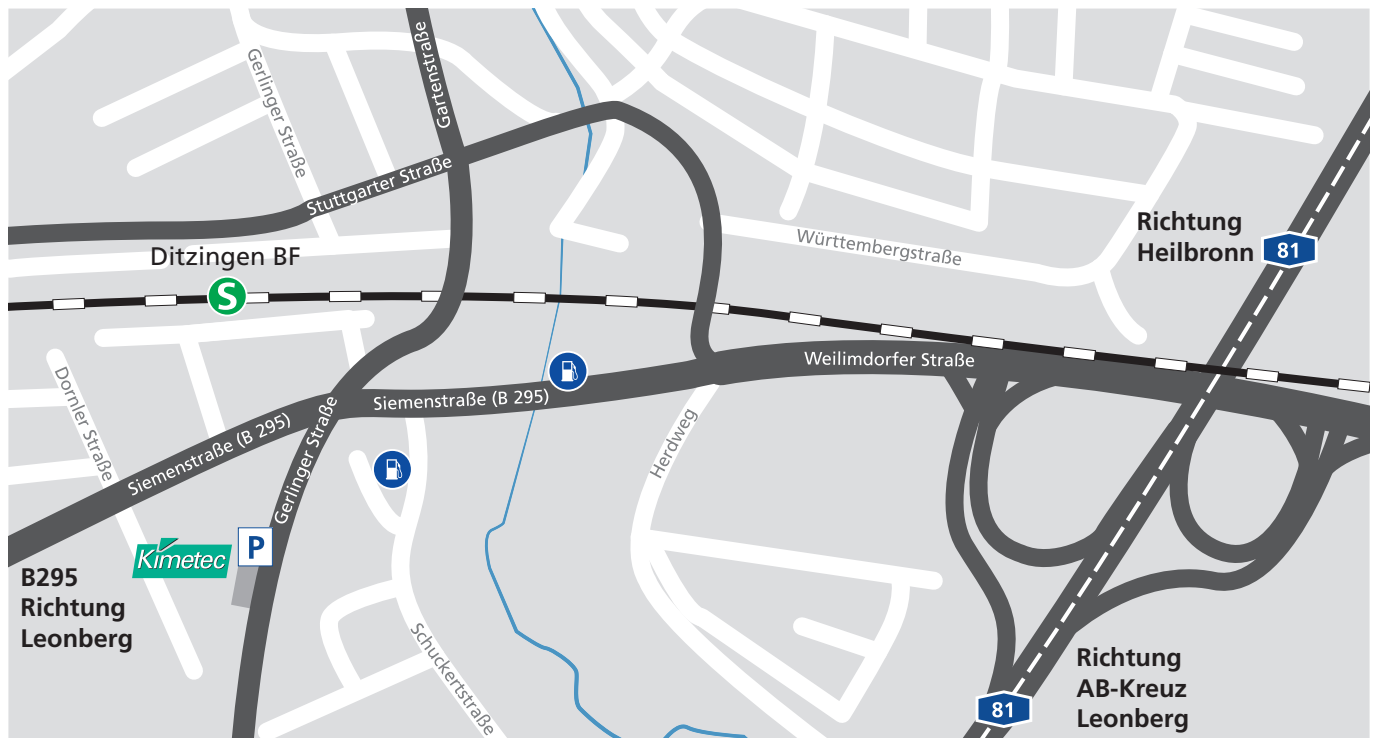

So finden Sie uns

Auto

Von Karlsruhe:
A8 Richtung München bis Autobahndreieck Leonberg.
Wechseln auf A81 Richtung Heilbronn bis Abfahrt Stuttgart-Feuerbach.

Von München:
A8 Richtung Karlsruhe bis Autobahndreieck Leonberg.
Wechseln auf A81 Richtung Heilbronn bis Abfahrt Stuttgart-Feuerbach.

Bahn

Hauptbahnhof Stuttgart Umsteigen auf S-Bahn S6 Richtung Weil der Stadt
bis Bahnhof Ditzingen. Fußweg ca. 5 Minuten.

Flugzeug

Flughafen Stuttgart ca. 30 km.

Parken

Parkmöglichkeit auf dem Bürgersteig vor dem Hauseingang 38.