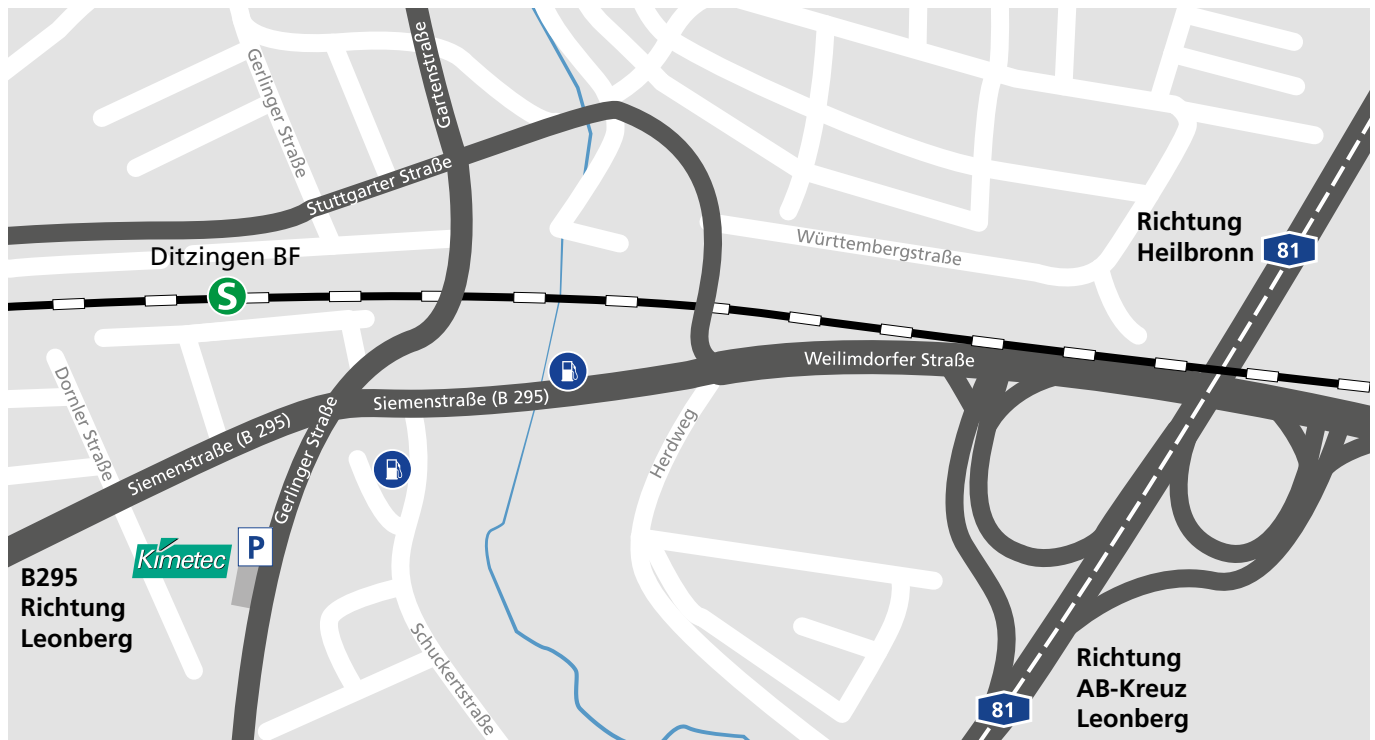

So finden Sie uns

Auto

Von Karlsruhe:
A8 Richtung München bis Autobahndreieck Leonberg.
Wechseln auf A81 Richtung Heilbronn bis Abfahrt Stuttgart-Feuerbach.

Von München:
A8 Richtung Karlsruhe bis Autobahndreieck Leonberg.
Wechseln auf A81 Richtung Heilbronn bis Abfahrt Stuttgart-Feuerbach.

Bahn

Hauptbahnhof Stuttgart Umsteigen auf S-Bahn S6 Richtung Weil der Stadt bis Bahnhof Ditzingen. Fußweg ca. 5 Minuten.

Flugzeug

Flughafen Stuttgart ca. 30 km.

Parken

Parkmöglichkeit auf dem Bürgersteig vor dem Hauseingang 38.